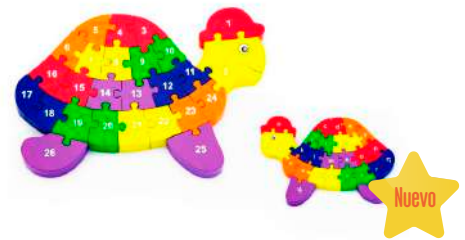

Crocodile
Creek

0306143916

ROMPECABEZAS DÍA EN EL ZOOLOGICO

\$16,25

☐ 45cm*60cm

+3
AÑOS

VIGA

0306144856